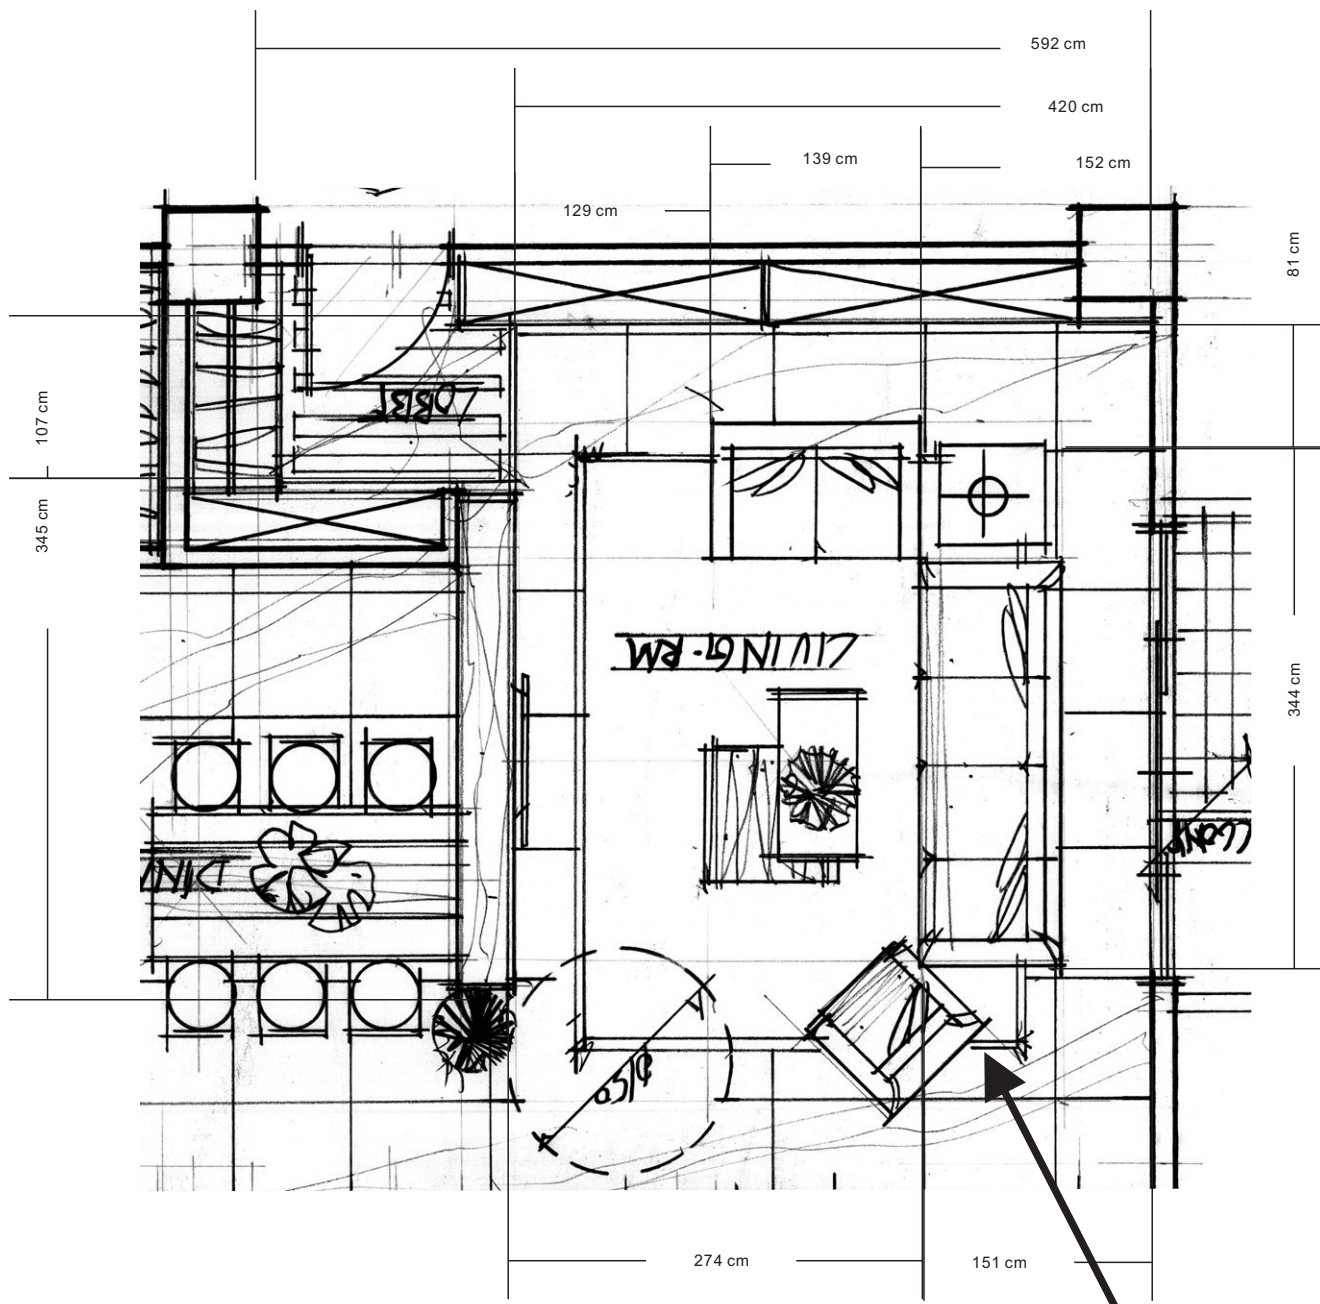

第一彈
乙級 - 透視基礎課

課程名稱
乙級基礎透視
單元

5
1

客廳畫法(上彩色)

講義名稱
客廳-平面圖

TEL: 02-82912518 0934069317
網址: <http://www.qmoliu.com>
粉絲團: 劉興衡室內設計畫室
<http://www.facebook.com/10080>
地址: 新北市板橋區文信路2段242巷10號
政府立案字號: 101171

課程區
乙

比例 S:1/50