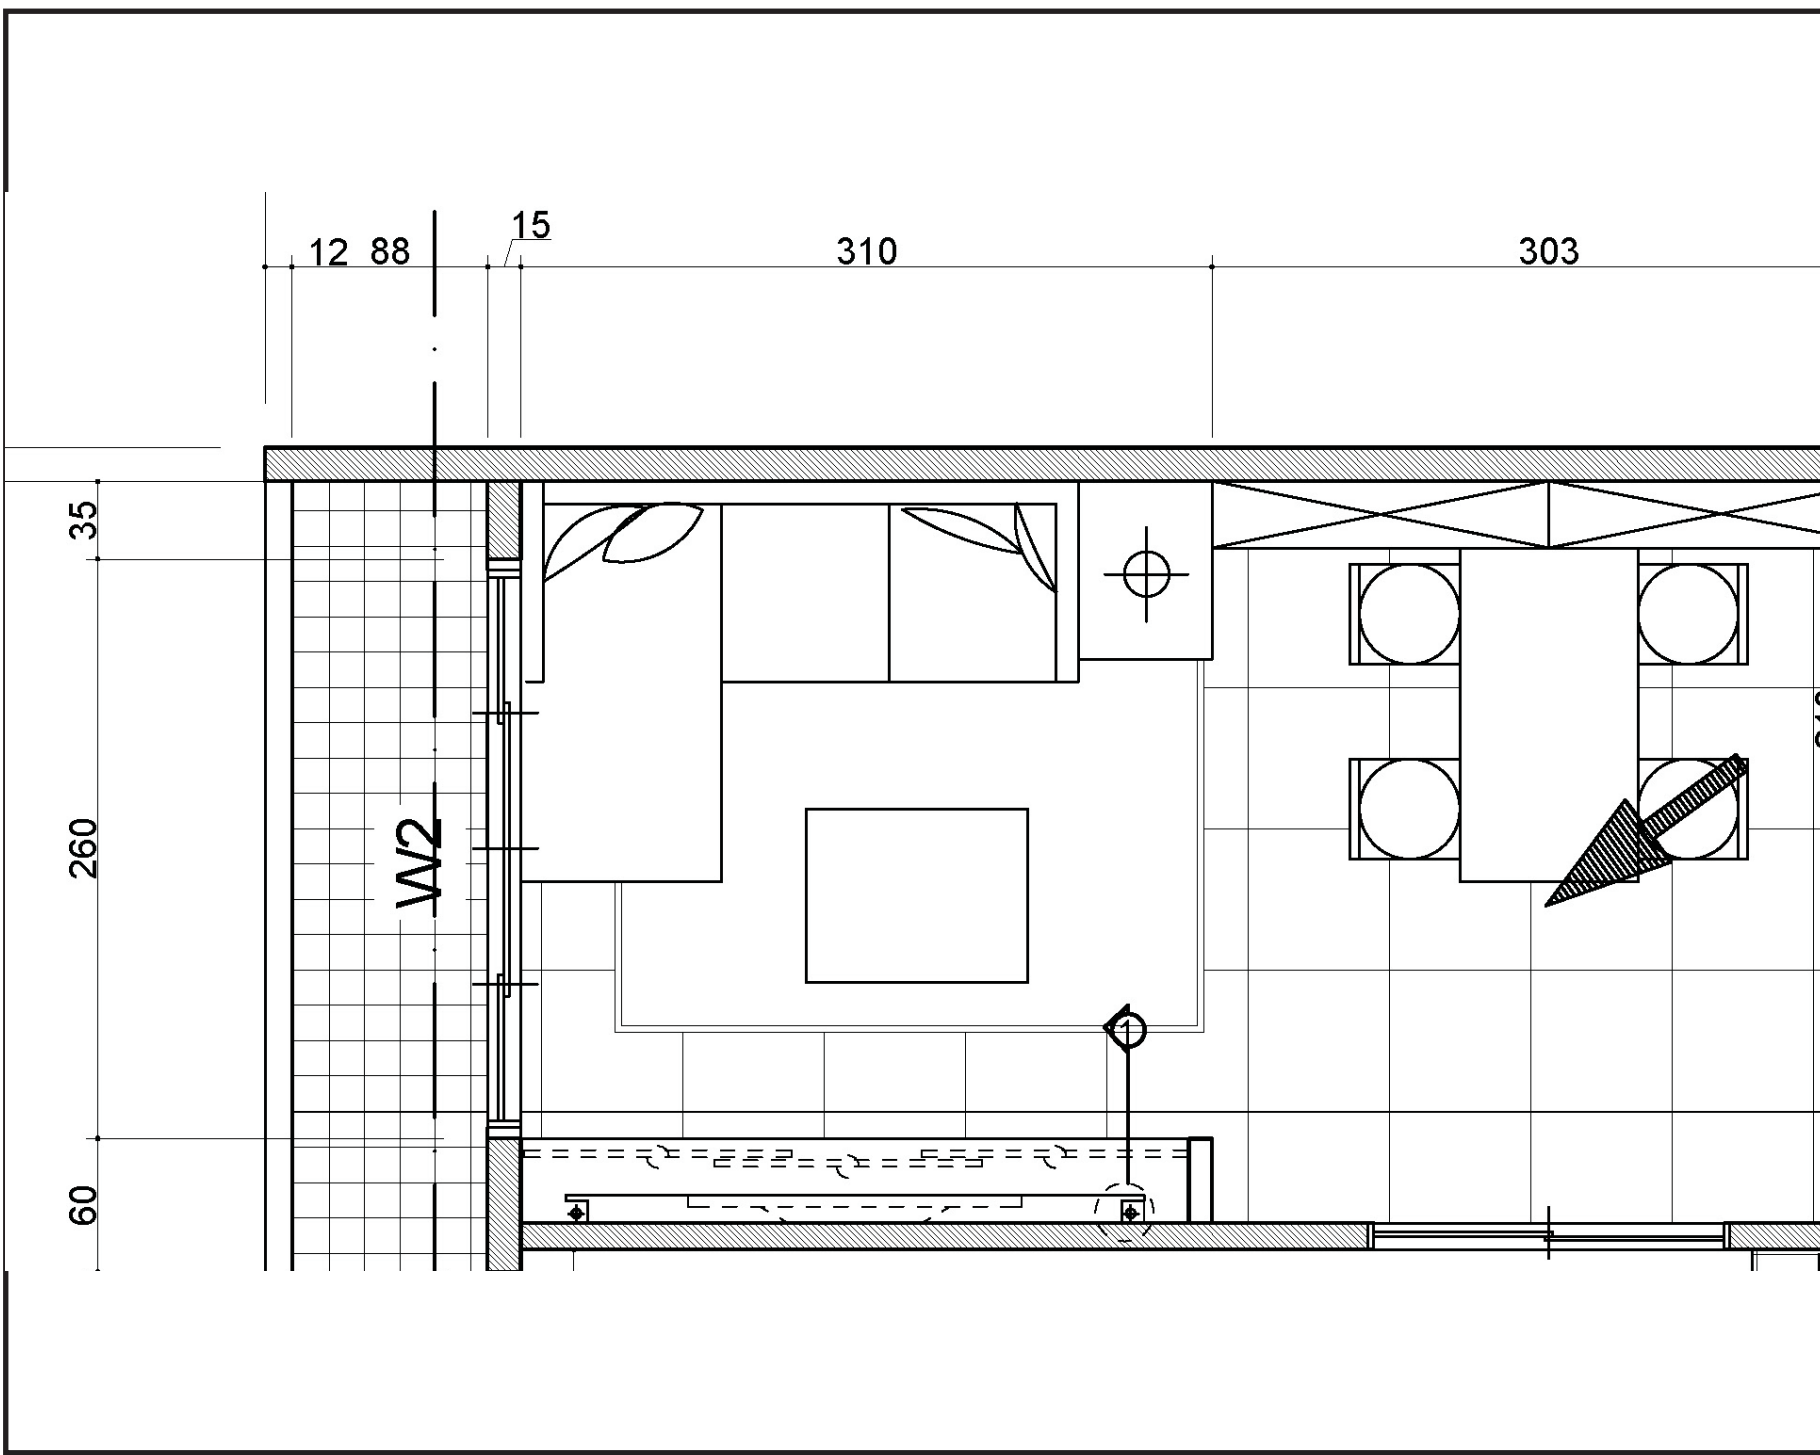

第一彈
乙級 - 透視基礎課

課程名稱
乙級基礎透視
單元

3
1

客廳畫法
(電視主牆與沙發+灰階上色)

講義名稱
客廳-平面圖

TEL: 02-82912518 0934069317
網址: <http://www.qmoliu.com>
粉絲團: 劉興衡室內設計畫室
<http://www.facebook.com/10080>
地址: 新北市板橋區文信路2段242巷10號
政府立案字號: 101171

課程區 **乙**

比例 S: