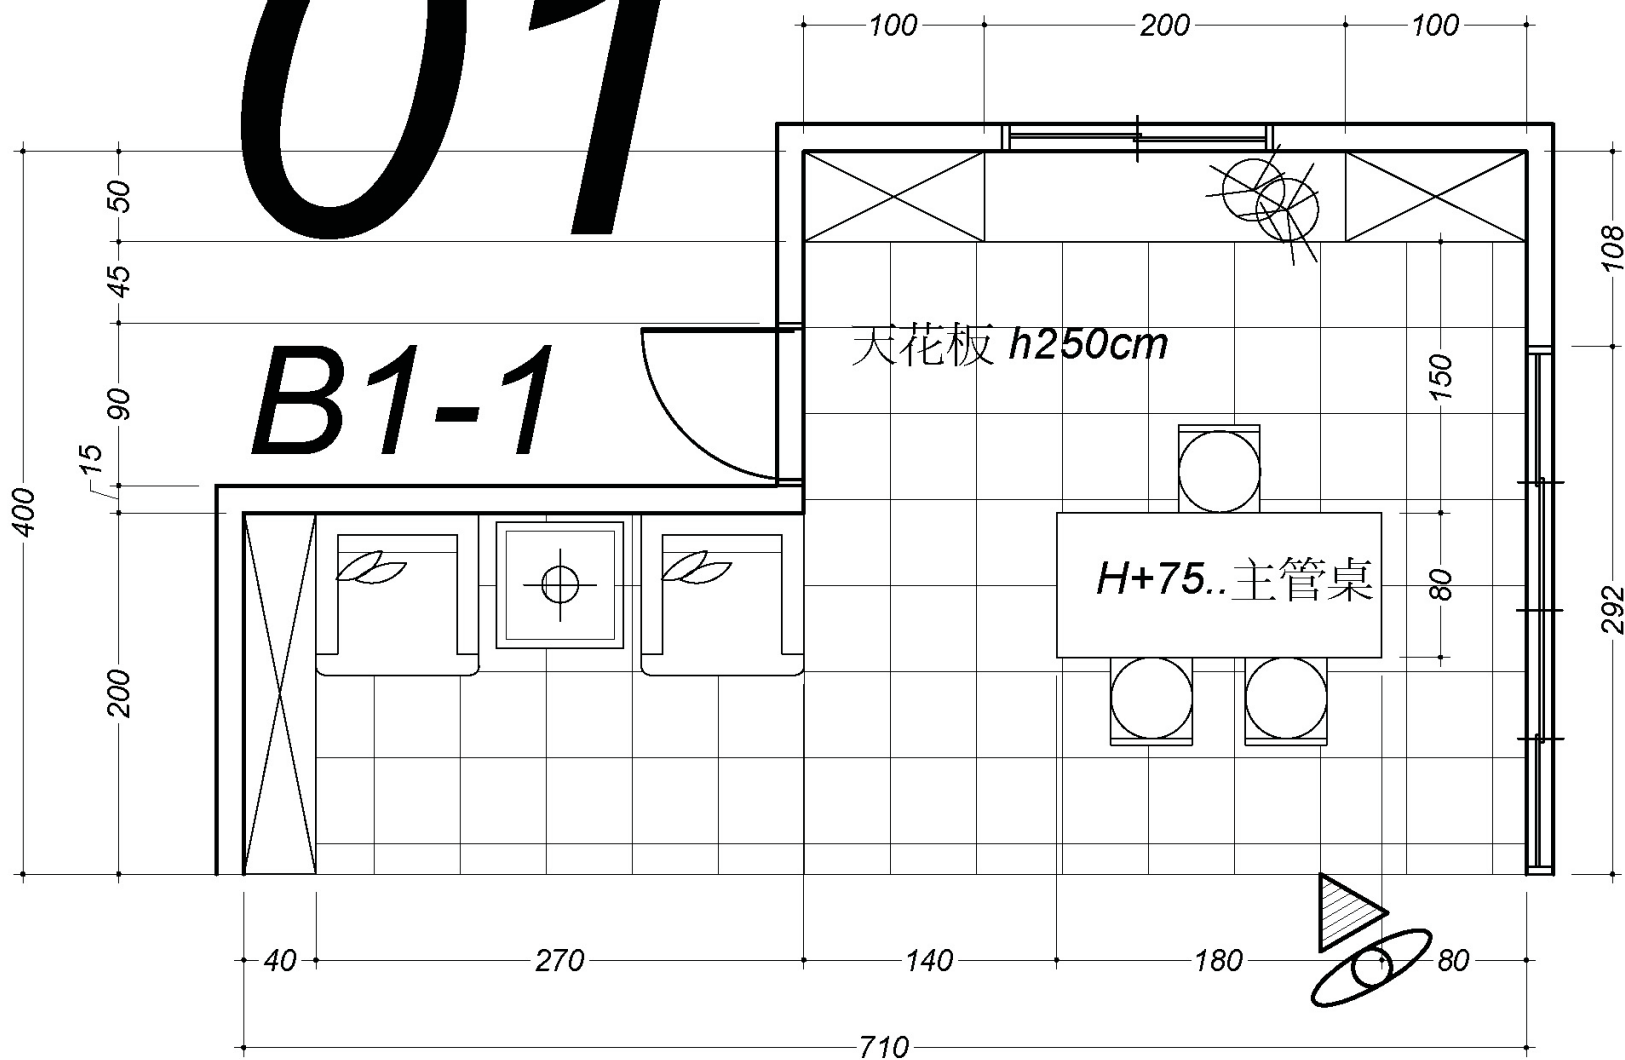

右非右

30x40
H W

- ① 框 28x40 cm. 1:1
- ② 圖框靠右, 其他自左邊畫入
- ③ 畫 14cm x 14cm. (自起桌)
自左 自右
- ④ 測量: 0, 100, 120, 200, 250.
- ⑤ 自起向外(左) → 41cm. 外桌(UP)

- ⑥ 自外(UP)畫線 0, 100, 200, 250.
 - ⑦ 利 45° 角再 100cm → 0cm 空格 = 1格.
 - ⑧ 將最後寬垂直向上支撐於 250cm.
 - ⑨ 取 [內 VP] 在 120cm 高線, 自右邊回來
半格 / 格 或 格半.
- ⑩ 自 VP 連向 A, B, C, D, E 桌面延伸
- ⑪ 自左邊的 A, E 線
E=100cm, A=0cm.
利 60° 角, 切至左框外.
- ⑫ 佈網, 內 UP 桌(背牆)
- ⑬ 外 UP 連側牆

課程區
乙

比例 S:1/50

客廳
80X80cm冠軍拋光石
英磚，回歸內斂氣度
的生活情感場所

輕食區、吧檯或遊戲區
讓多重規劃進階時尚品

門口
義大利CISA進口鎖心、
E-home系統，御守安全居家

中島
享受現代人的時尚輕
食、英式下午茶

餐廚
日本Rinnai精緻廚具妝點
一家人的賞味時光

工作陽台
每分家爭、每
處生活細節

次臥
為孩子打造成長、
舒服的寬敞天地

透視主要方向-sp
主要透視視角位置與視線範圍

比例 S:

01

B1-1

第一彈
乙級 - 透視基礎課

課程名稱
乙級基礎透視
單元

7
1