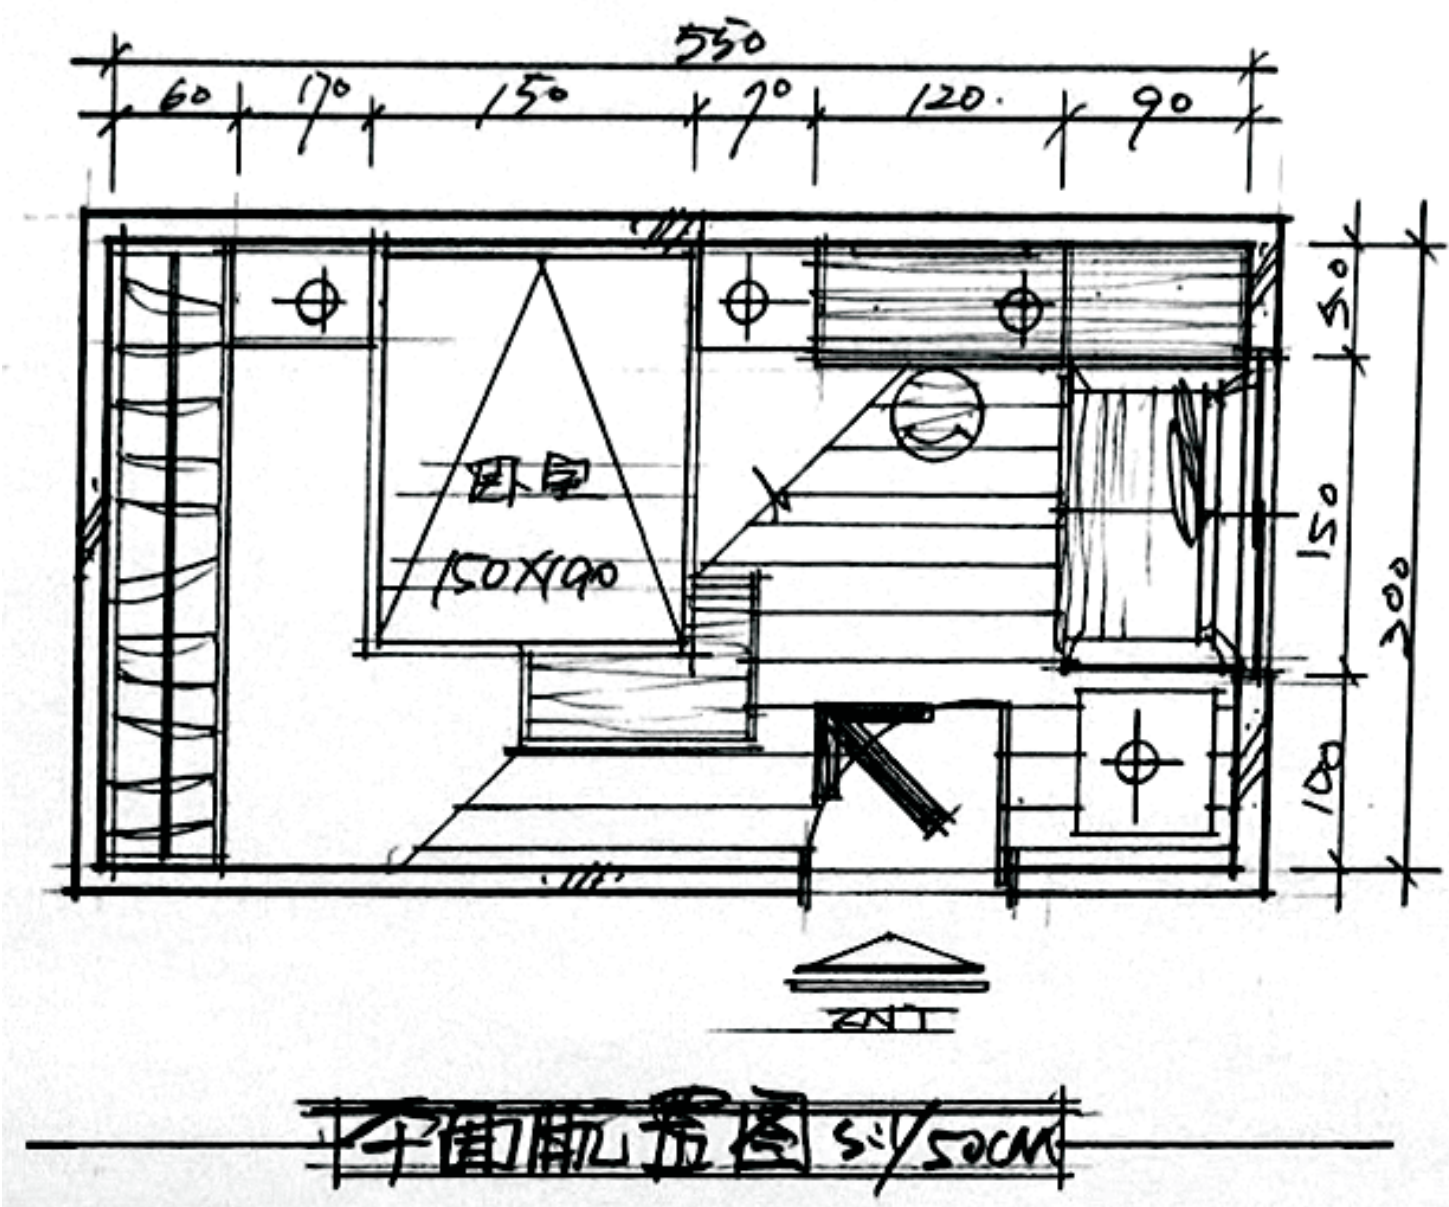

右非右

30x40
H W

- ① 框 28x40 cm. 1:1
- ② 圖框靠右, 其他自左邊畫入
- ③ 畫 14cm x 14cm. (自起桌)
自左 自右
- ④ 測量: 0, 100, 120, 200, 250.
- ⑤ 自起向外(左) → 41cm. 外桌(UP)

- ⑥ 自外(UP)畫線 0, 100, 200, 250.
 - ⑦ 利 45° 角再 100cm → 0cm 空格 = 1格.
 - ⑧ 將最後寬垂直向上支撐於 250cm.
 - ⑨ 取 [內 VP] 在 120cm 高線, 自右邊回來
半格 / 格 或 格半.
- ⑩ 自 VP 連向 A, B, C, D, E 桌面延伸
- ⑪ 自左邊的 A, E 線
E=100cm, A=0cm.
利 60° 角, 切至左框外.
- ⑫ 佈網, 內 UP 桌(背牆)
- ⑬ 外 UP 連側牆

課程區 **乙** 級

比例 S:

第一彈
乙級 - 透視基礎課

課程名稱
乙級基礎透視
單元

2₁

灰階上色說明
(臥室畫法+床組與沙發+
灰階上色)

講義名稱
臥室-平面圖

比例 S: