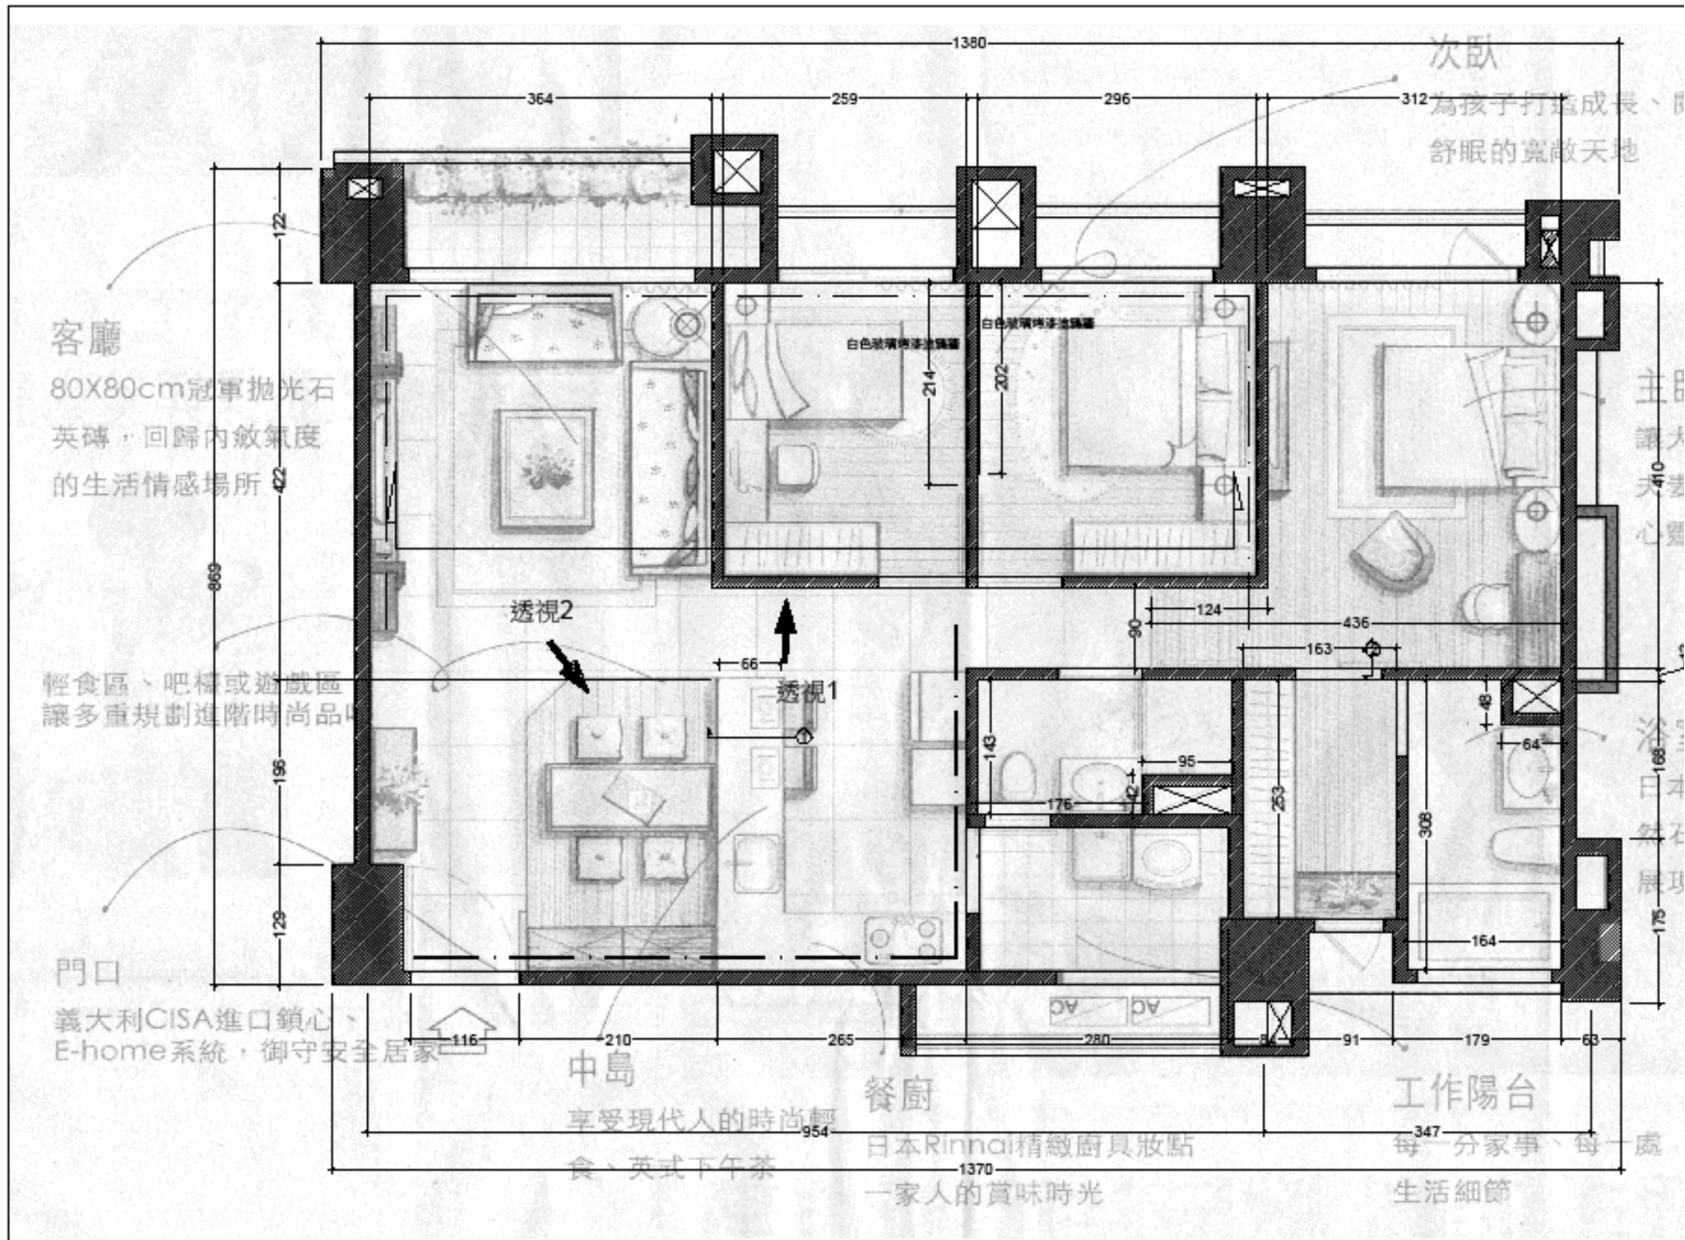

右非右

30x40
H W

- ① 框 28x40 cm. 1:1
- ② 圖框靠右, 其他自左邊畫入
- ③ 畫 14cm x 14cm. (自起桌)
自左 自右
- ④ 測量: 0, 100, 120, 200, 250.
- ⑤ 自起向外(左) → 41cm. 外桌(UP)

- ⑥ 自外(UP)畫線 0, 100, 200, 250.
 - ⑦ 利 45° 角再 100cm → 0cm 空格 = 1格.
 - ⑧ 將最後寬垂直向上支撐於 250cm.
 - ⑨ 取 [內 VP] 在 120cm 高線, 自右邊回來
半格 / 格 或 格半.
- ⑩ 自 VP 連向 A, B, C, D, E 桌面延伸
- ⑪ 自左邊的 A, E 線
E=100cm, A=0cm.
利 60° 角, 切至左框外.
- ⑫ 佈網, 內 UP 桌(背牆)
- ⑬ 外 UP 連側牆

課程區
乙

比例 S:1/50

第一彈
乙級 - 透視基礎課

課程名稱
乙級基礎透視
單元

5
1

客廳畫法(上彩色)

講義名稱
客廳-平面圖

TEL: 02-82912518 0934069317
網址: <http://www.qmoliu.com>
粉絲團: 劉興衡室內設計畫室
<http://www.facebook.com/10080>
地址: 新北市板橋區文信路2段242巷10號
政府立案字號: 101171

課程區
乙

比例 S:1/50

客廳
80X80cm冠軍拋光石
英磚，回歸內斂氣度
的生活情感場所

輕食區、吧檯或遊戲區
讓多重規劃進階時尚品

門口
義大利CISA進口鎖心、
E-home系統，御守安全居家

中島
享受現代人的時尚輕
食、英式下午茶

餐廚
日本Rinnai精緻廚具妝點
一家人的賞味時光

工作陽台
每分家爭、每
處生活細節

次臥
為孩子打造成長、
舒服的寬敞天地

透視主要方向-sp
主要透視視角位置與視線範圍

比例 S:

01

B1-1

第一彈
乙級 - 透視基礎課

課程名稱
乙級基礎透視
單元

7
1