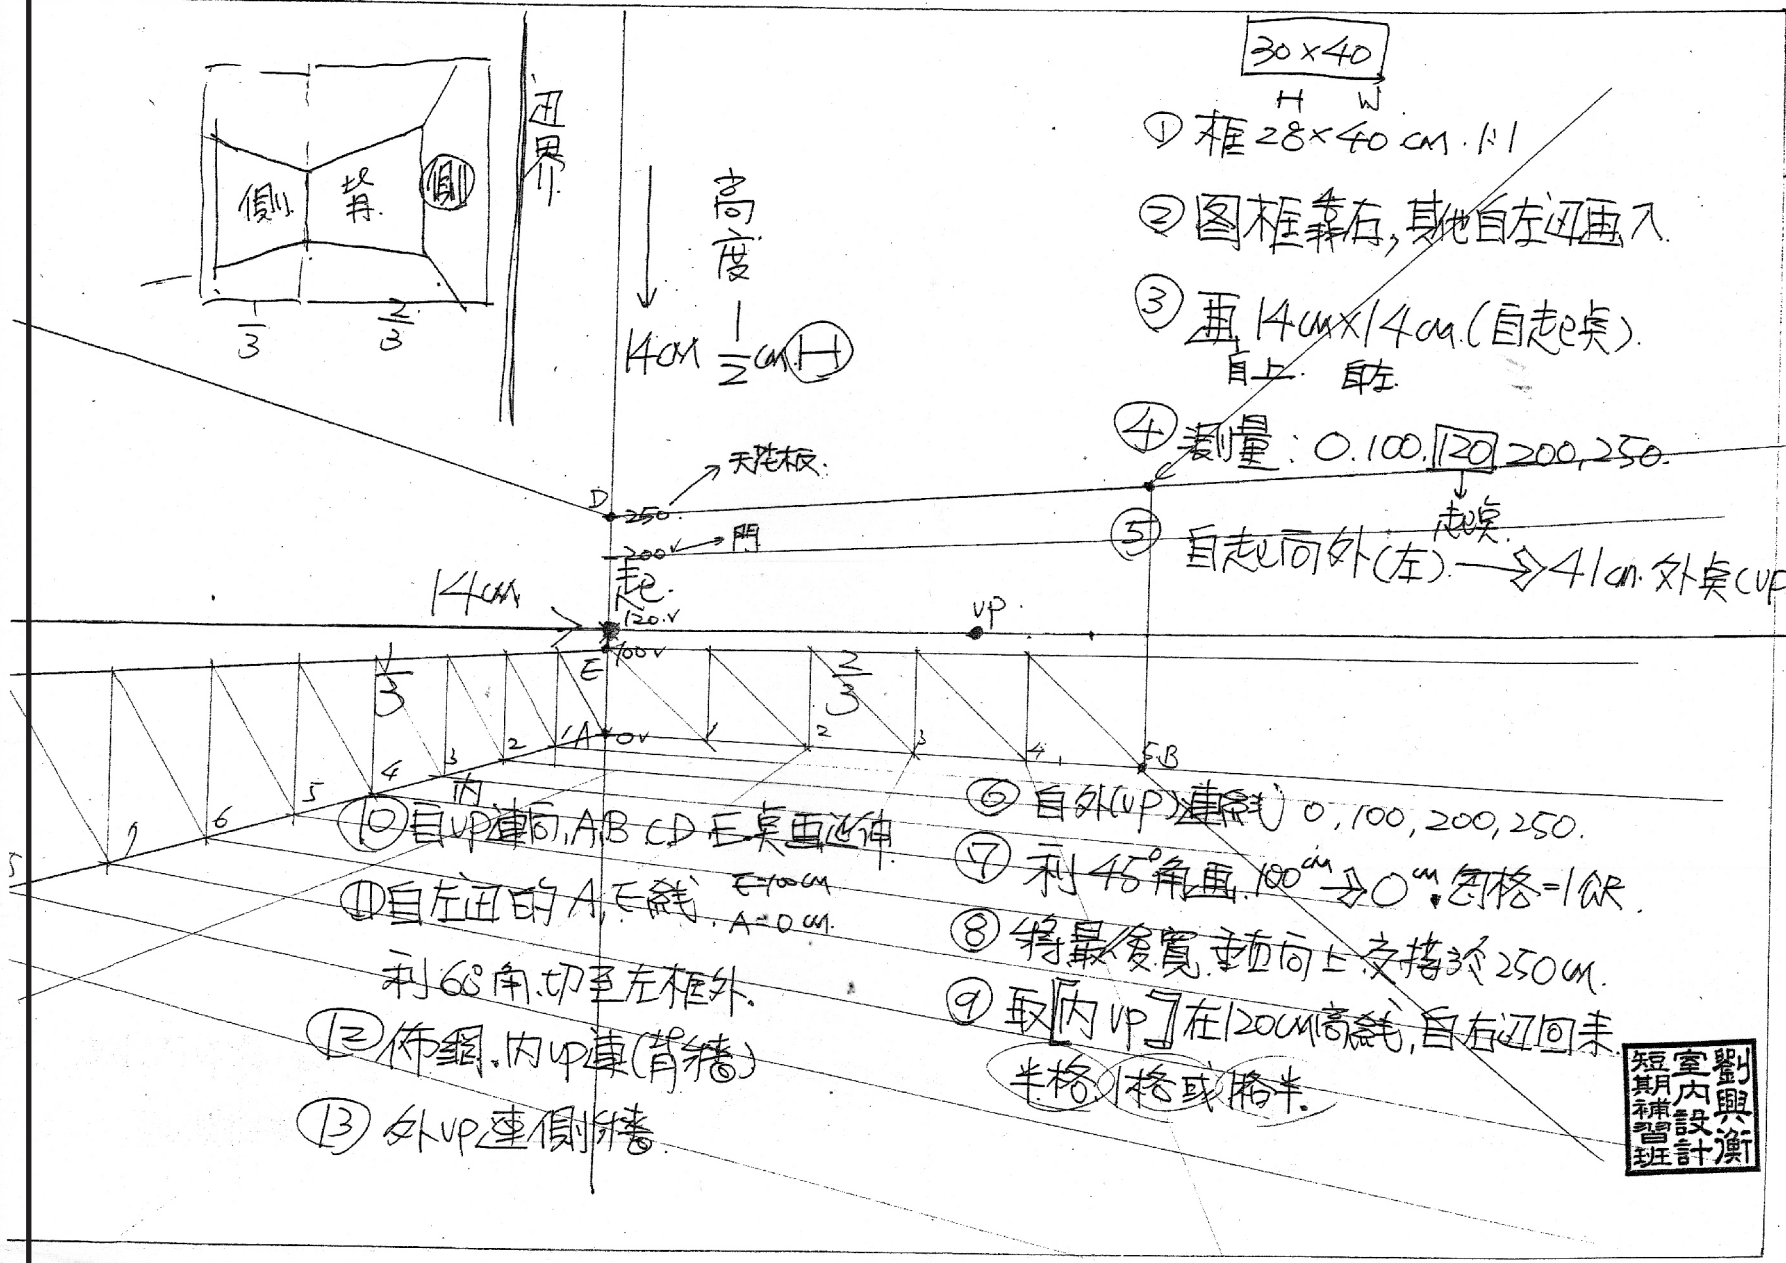

右非右

30x40
H W

- ① 框 28x40 cm. 1:1
- ② 圖框靠右, 其他自左邊畫入
- ③ 畫 14cm x 14cm. (自起桌)
自左 自右
- ④ 測量: 0, 100, 120, 200, 250.
- ⑤ 自起向外(左) → 41cm. 外桌(UP)

- ⑥ 自外(UP)畫線 0, 100, 200, 250.
 - ⑦ 利 45° 角再 100cm → 0cm 空格 = 1格.
 - ⑧ 將最後寬垂直向上支撐於 250cm.
 - ⑨ 取 [內 VP] 在 120cm 高線, 自右邊回來
半格 / 格 或 格半.
- ⑩ 自 VP 連向 A, B, C, D, E 桌面延伸
- ⑪ 自左邊的 A, E 線
E=100cm, A=0cm.
利 60° 角, 切至左框外.
- ⑫ 佈網, 內 UP 桌(背牆)
- ⑬ 外 UP 連側牆