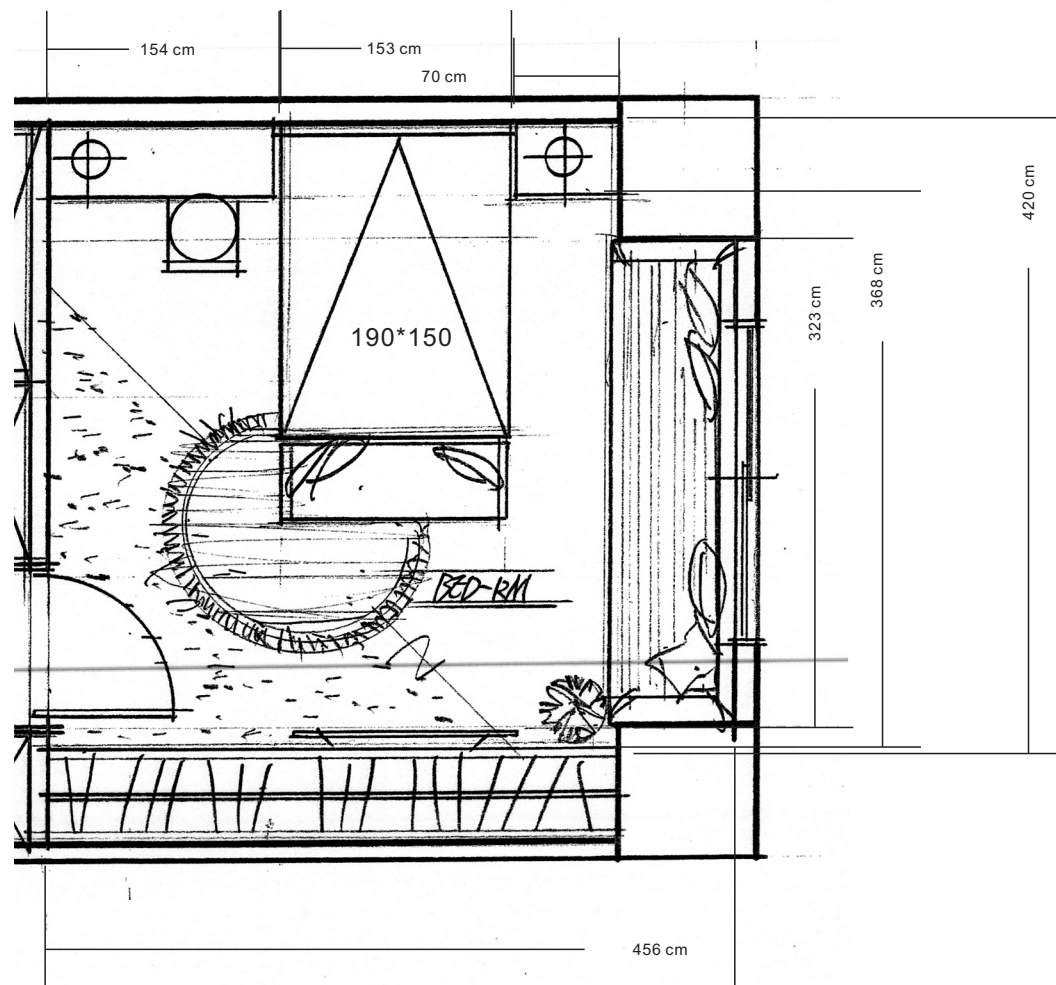

第一彈
乙級 - 透視基礎課

課程名稱
乙級基礎透視
單元

4
1

臥室畫法(上彩色)

講義名稱
臥室-平面圖

TEL: 02-82912518 0934069317
網址: <http://www.qmoliu.com>
粉絲團: 劉興衡室內設計畫室
<http://www.facebook.com/10080>
地址: 新北市板橋區文信路2段242巷10號
政府立案字號: 101171

課程區
乙

比例 S:1/50